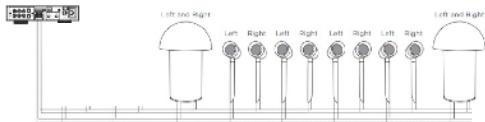

NYHET - Upp till 8st satelliter och dubbla subwoofers (8.2)

PATIO SERIES

System

Patio 4.1 System / SR2-100 93553 **30.000 kr/system**

Patio 4.1 System inkl. SR 2-100m Slutsteg

Patio 4.1 System 93429 **21.000 kr/system**

4 x Satelliter + 1 x Subwoofer + 4 x Markfästen