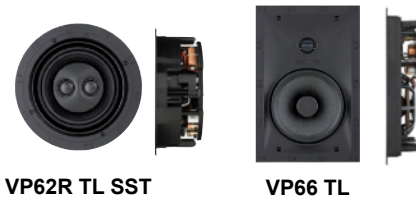

ULTRA THINLINE / THINLINE

ULTRA THINLINE

Tak Håltagning Ø210xD36,5mm

VP52R UTL 93368 **5.800 kr/par**

THINLINE

Tak Håltagning Ø210xD80mm

VP62R TL 93020 **5.800 kr/par**
VP62R TL+VP6SQ 93020+93030 **7.000 kr/par**
VP66R TL 93021 **9.000 kr/par**
VP66R TL+VP6SQ 93021+93030 **10.200 kr/par**

Tak - Single Stereo Håltagning Ø210xD80mm

VP62R SST/SUR TL 93022 **5.200 kr/st**
VP62R SST/SUR TL+VP6SQ **5.800 kr/st**

Vägg Håltagning B176xH273xD64mm

VP66 TL 93019 **9.200 kr/par**