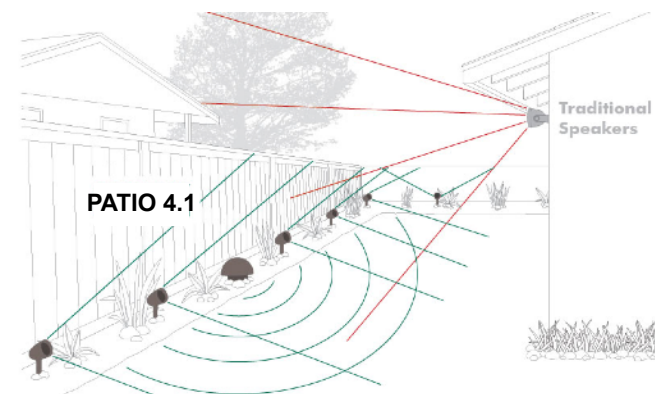

VÄLJ TILL SLUTSTEG, se sidan 10 - 11

NEW SLS

OPTIMAL LJUDSPRIDNING MED HÖGSTA LJUDKVALITET (70V / 100V / 8 OHM)

FLEXIBELT SYSTEM - MED UTBYGGNADSMÖJLIGHETER

PATIO & GARDENSERIES

ANVÄND EN VANLIG FÖRSTÄRKARE (8 OHM)

STÖR INTE DINA GRANNAR

PATIO SERIES

Patio 4.1 System + SR 2-100 Amplifier

NYHET - Upp till 8st satelliter och dubbla subwoofers (8.2)

PATIO SERIES

System

Patio 4.1 System / SR2-100 93553 **30.000 kr/system**