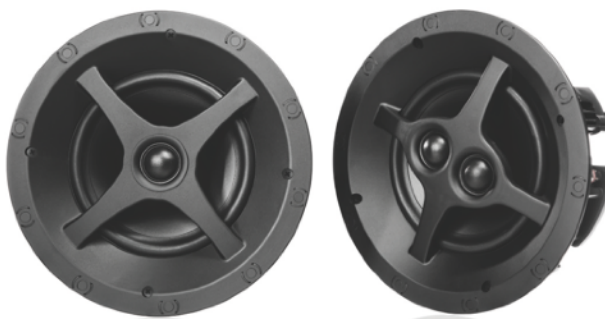

C6R SST 93125 **2.400 kr/st**

VP6R Galler

VP6SQ adapter

Tillval Uppgradera till VP galler och Square Adapter

VP6R - Runt galler 92612 **500 kr/st**

VP6SQ - SQ Adapt/galler 93030 **600 kr/st**

HÖGT.VÄXEL / VOLYMKONTROLL