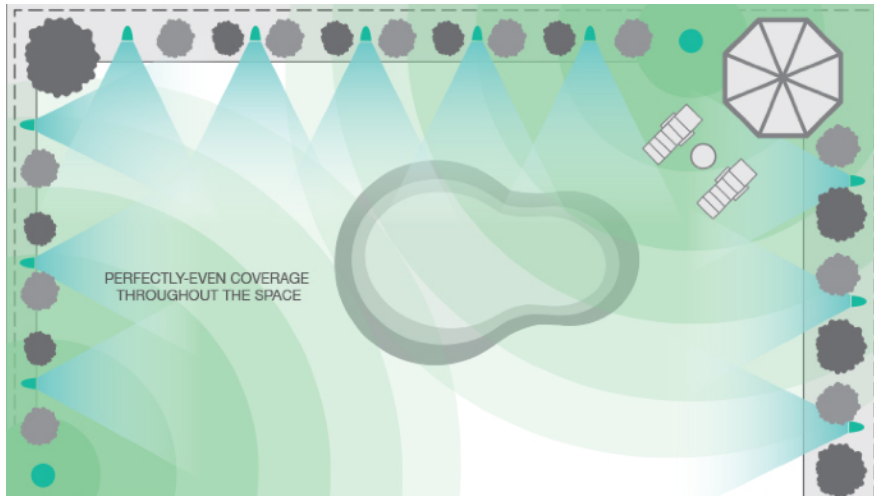

NEW SLS

OPTIMAL LJUDSPRIDNING MED HÖGSTA LJUDKVALITET (70V / 100V / 8 OHM)