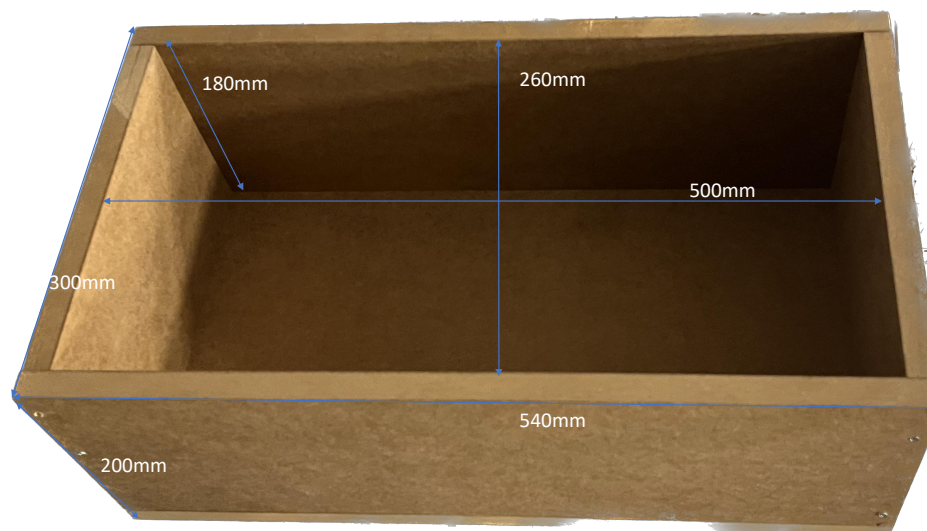

Högt.växel för 4 eller 6 par - med Volymkontroll

SSVC4 - med volym 91931 **4.800 kr/st**

SSVC6 - med volym 91932 **5.900 kr/st**

SONANCE

För mer info om produkterna, besök tillverkarens hemsida

www.sonance.com