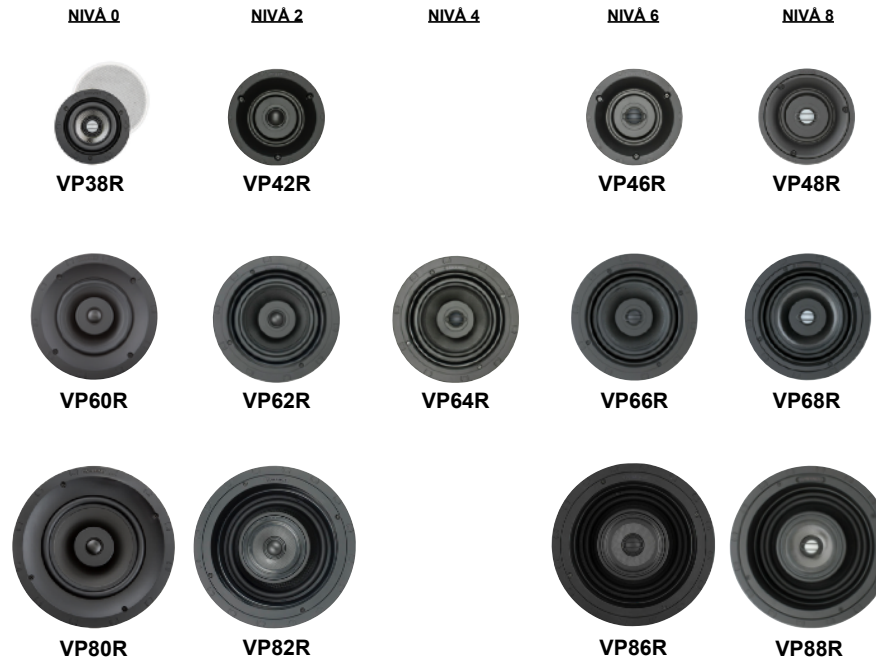

TAK - Rund (R)

SMALL 4" Håltagning Ø149xD95mm

VP38R 93117 DISCREET OPENING SYSTEM	11.400 kr/par
VP42R 93009	5.100 kr/par
VP46R 93010	6.800 kr/par
VP48R 93011	13.000 kr/par

MEDIUM 6" Håltagning Ø210xD121mm (VP60R=D95mm)

VP60R 93088	4.600 kr/par
VP62R 93012	5.800 kr/par
VP64R 93013	7.000 kr/par
VP66R 93014	9.100 kr/par
VP68R 93015	15.700 kr/par

LARGE 8" Håltagning Ø257xD153,4mm (VP80R=D95mm)

VP80R 93089	5.800 kr/par
VP82R 93016	12.000 kr/par
VP86R 93017	18.000 kr/par
VP88R 93018	31.000 kr/par