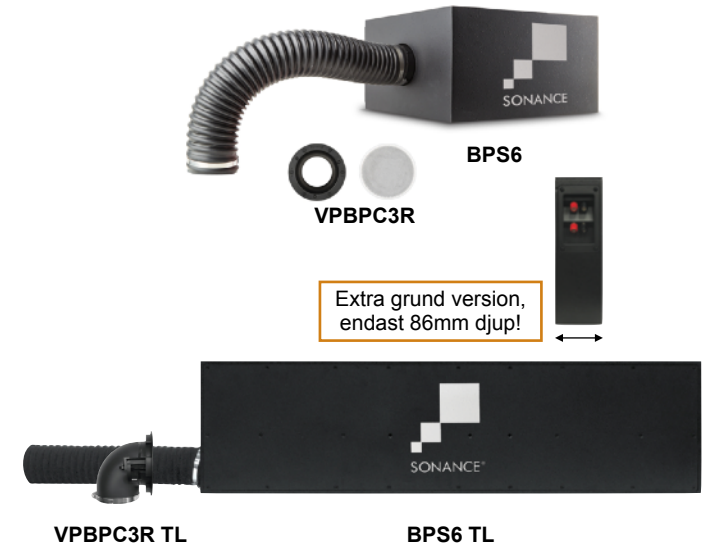

BANDPASS WOOFER

Woofers Yttermått B303xH200xD400mm / Slang Ø76xL559mm

BPS6 93043 **13.500 kr/st**

VPBPC3R 93118 **1.200 kr/st**

Woofers Yttermått B1000xH279xD86mm / Slang Ø76xL381mm

BPS6 TL 93324 **17.500 kr/st**

VPBPC3R TL 93334 **1.200 kr/st**

Square Adapter Yttermått B124xH124mm

VP3SQ Square Adapter 93120 **500 kr/st**