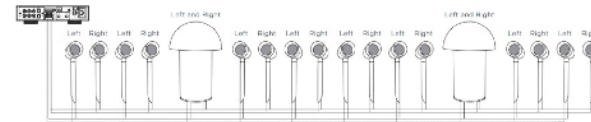

Patio 4.1 System inkl. SR 2-100m Slutsteg

Patio 4.1 System 93429 **21.000 kr/system**

4 x Satelliter + 1 x Subwoofer + 4 x Markfästen

GARDEN SERIES

SGS 8.1 System + SR 2-125 Amplifier

NYHET - Upp till 16st satelliter och dubbla subwoofers (16.2)