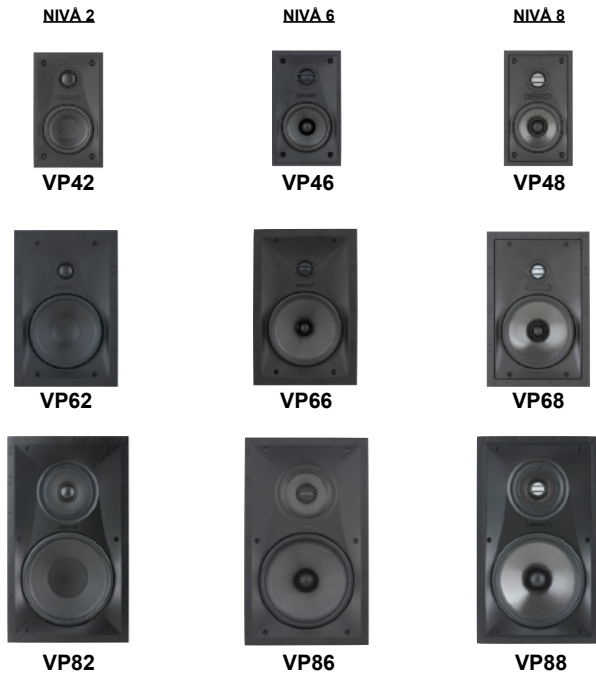

VÄGG - Rektangulär

SMALL 4" Håltagning B117xH203xD76mm

VP42 93000	5.100 kr/par
VP46 93001	6.800 kr/par
VP48 93002	13.000 kr/par

MEDIUM 6" Håltagning B176xH273xD89mm

VP62 93003	5.800 kr/par
VP66 93004	9.100 kr/par
VP68 93005	15.700 kr/par

LARGE 8" Håltagning B216xH368xD98mm

VP82 93006	12.000 kr/par
VP86 93007	18.000 kr/par
VP88 93008	31.000 kr/par