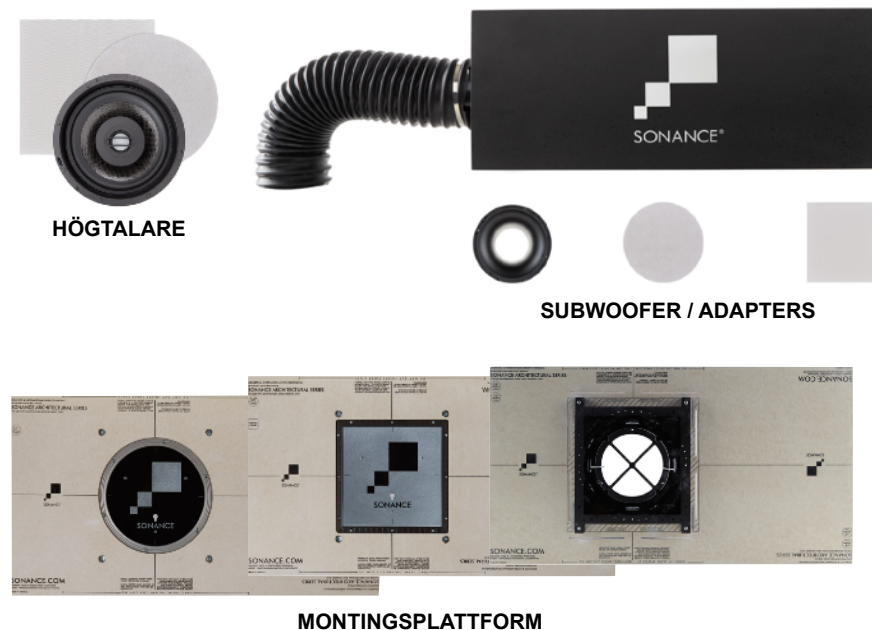

INTEGRERA LJUDET MED BELYSNINGEN

MEDIUM

LJUDKVALITET I ABSOLUT TOPPKLASS

PATENTERAD MONTERINGSPLATTFORM FÖR GIPS, TRÄ, STEN M.M

AS DISCREET OPENING SYSTEM (DOS)

AS MEDIUM SYSTEM

DISCREET OPENING SYSTEM Mått och övriga specifikationer hittar du på www.sonance.com

AS38RS - Satellithögtalare 93041	5.900 kr/st
BPS6 - Bandpass woofer 93043	13.500 kr/st
ASBPC3RS - Bandpass adapter 93073	2.800 kr/st
BPS6 TL - Bandpass woofer 93324	17.500 kr/st
ASBPC3RS TL - Bandpass adapter 93334	2.800 kr/st
AS Gypsum 1/2" Round DOS - Mont. Plattform 93045	3.700 kr/st
AS Gypsum 1/2" Square DOS - Mont. Plattform 93046	3.700 kr/st
AS Solid Surface R/S DOS - Mont. Plattform 93053	3.700 kr/st
AS Router Template DOS - Solid Surface Verktyg 93057	2.800 kr/st