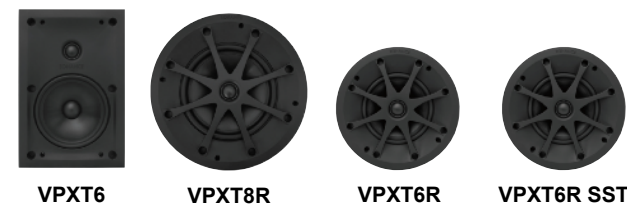

VP62R TL 93020 **5.800 kr/par**
VP62R TL+VP6SQ 93020+93030 **7.000 kr/par**
VP66R TL 93021 **9.000 kr/par**
VP66R TL+VP6SQ 93021+93030 **10.200 kr/par**

Tak - Single Stereo Håltagning Ø210xD80mm

VP62R SST/SUR TL 93022 **5.200 kr/st**
VP62R SST/SUR TL+VP6SQ **5.800 kr/st**

Vägg Håltagning B176xH273xD64mm

VP66 TL 93019 **9.200 kr/par**

LCR / NEW EXTREME (IP66)

LCR

Vägg Håltagning B176xH368xD91mm

VP62 LCR 93028 **4.700 kr/st**
VP66 LCR 93084 **9.000 kr/st**

NEW EXTREME (IP66)

Vägg Håltagning B176xH273xD64mm